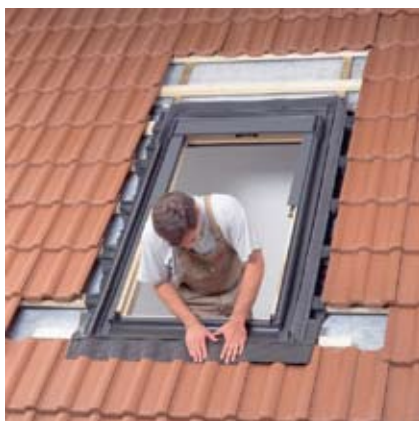

Drėgmę izoliuojanti medžiaga

1. Užtikrina tvirtą VELUX stogo lango sąsają su stogo konstrukcija.
2. Apsaugo nuo kondensato ir dėl jo susidarancio vandens užtikrina saugų nutekėjimą ant pagrindinės stogo plėvelės.
3. Žymiai sumažina montavimo laiką.

Drenažinis latakas

Jis užtikrina, kad bus surinkti visi vandens lašai virš lango.

VELUX siūlo 10 metų garantiją Jūsų pirkiniui, jei VELUX stogo langas tinkamai sumontuotas stogo konstrukcijoje, naudojant standartinę VELUX tarpinę ir izoliavimo komplektą BDX.

Norėdami gauti daugiau informacijos apie garantijos sąlygas, susisiekite su VELUX klientų aptarnavimo centru arba VELUX atstovais.

Profesionalus stogo lango montavimas

1. Šilumą izoliuojanti medžiaga atremiama į grebėstus.

2. VELUX stogo langas sumontuojamas viršuje ir pritvirtinamas montavimo kampiniais.

3. Drėgmę izoliuojanti medžiaga lengvai įmontuojama aplink langą ir išlyginama su antikondensacine plėvele.

4. Originalios VELUX tarpinės montuojamos ir tvirtinamos aplink langą.