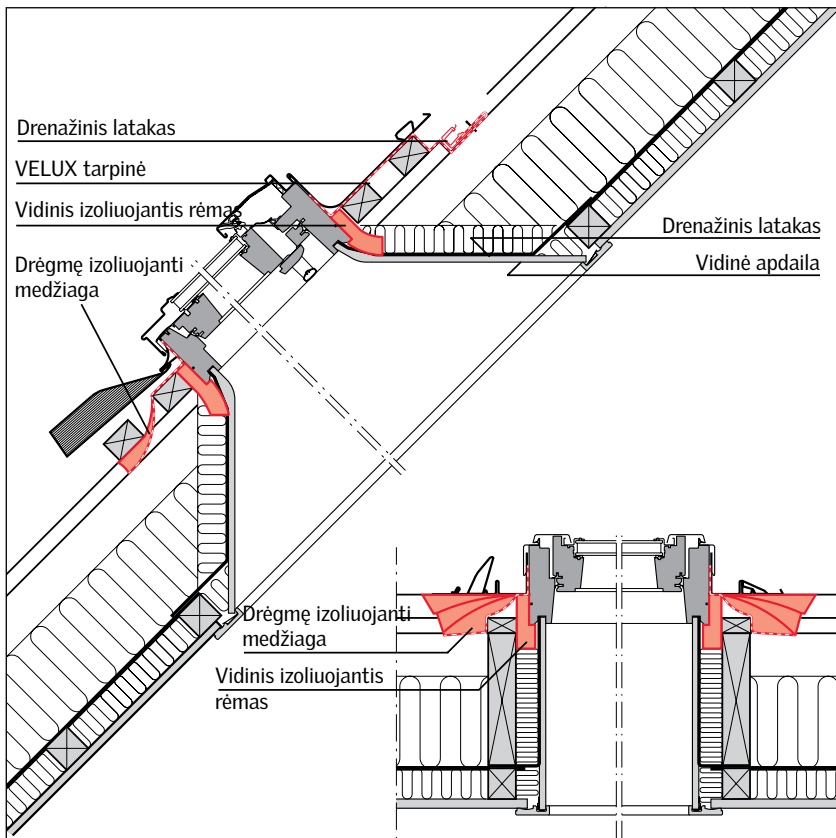

Drenažinis latakas

Jis užtikrina, kad bus surinkti visi vandens lašai virš lango.

VELUX siūlo 10 metų garantiją Jūsų pirkiniui, jei VELUX stogo langas tinkamai sumontuotas stogo konstrukcijoje, naudojant standartinę VELUX tarpinę ir izoliavimo komplektą BDX.

Norėdami gauti daugiau informacijos apie garantijos sąlygas, susisiekite su VELUX klientų aptarnavimo centru arba VELUX atstovais.